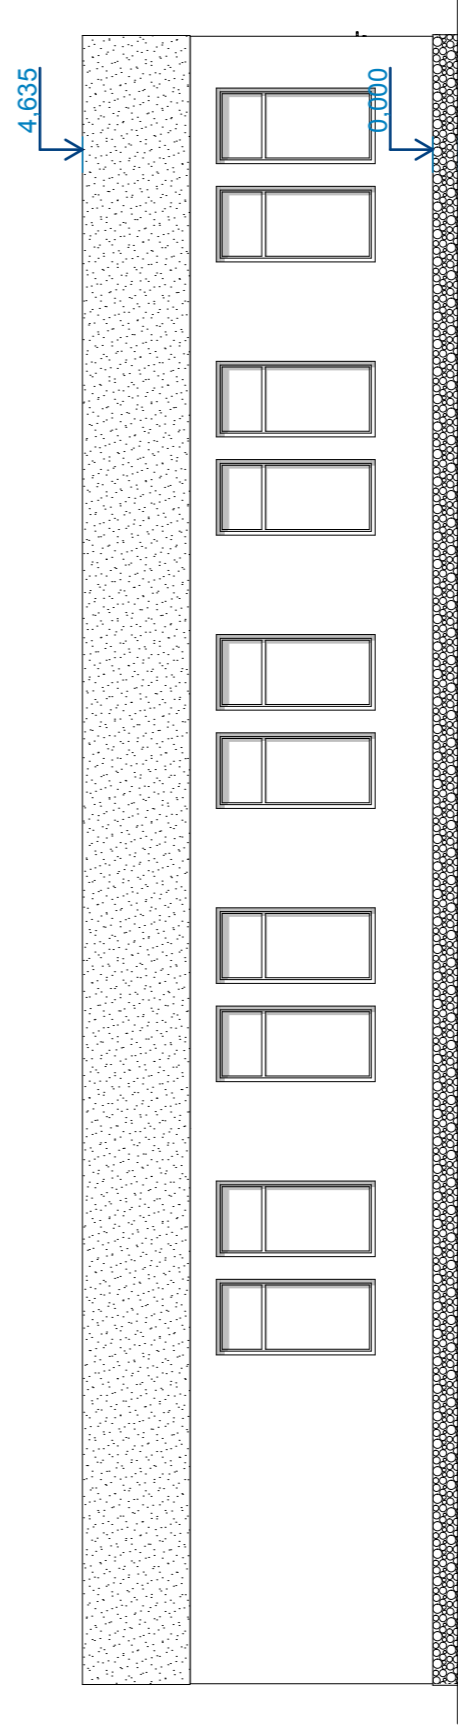

Pohled jihovýchodní

Pohled severozápadní

Pohled jihozápadní

Pohled severovýchodní

Dokumentace je chráněna autorským zákonem. Kopírování a veřejné šíření je možné jen se souhlasem autora.

tipos

projektová kancelář

Projekt - název - místo:

SPOLEČENSKÝ DŮM RYBNÍK
na parcele č.kat.55/1 k.ú. Rybník

Název výkresu:

Pohledy

Měřítko

1:100

Datum

1/2013

Stupeň

PS

Číslo paré

Výkres

4