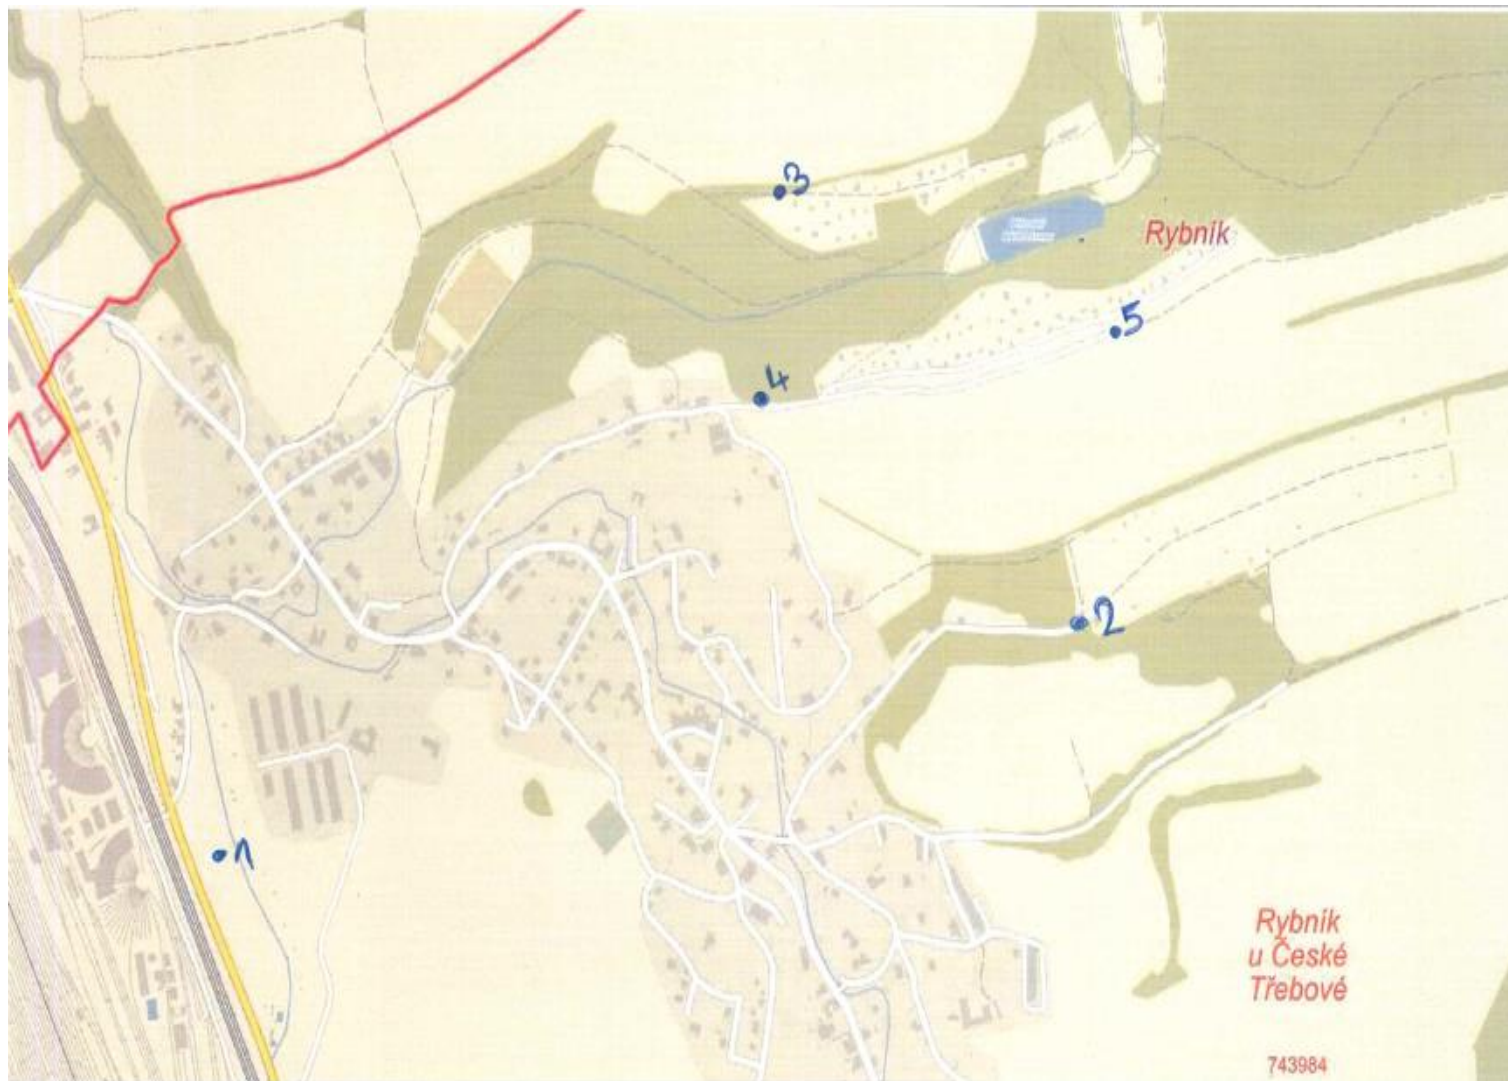

Stanoviště plastových kontejnerů na tříděný odpad v obci Rybník

Stanoviště:

Č.1 Na Stráži

Č.2 Zastávka Srnov

Č.3 Penzion u Synka

Č.4 Most u Šindelků

Č.5 Prodejna Konzum

Č.6 Zastávka MŠ

Č.7 Zastávka u Kovárny

Stanoviště velkoobjemových kontejnerů v rekreačních oblastech Rybník

Stanoviště:

Č.1 Zahrádky DKV

Č.2 Zahrádky

Č.3 Rekreační oblast Srnov

Č.4 Rekreační oblast Srnov

Č.5 Rekreační oblast Srnov